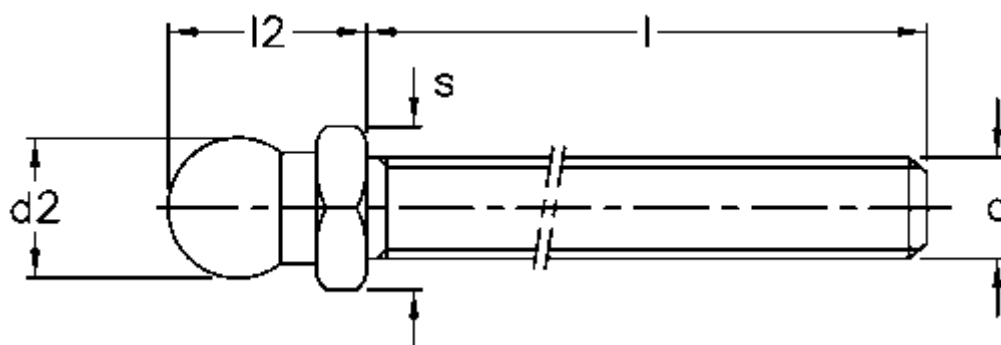

Varenummer: 2310302621  
Beskrivelse: E+G Justérskrue, Forzinket stål  
SM-24-M16x58

## Mål

$d = M16$

$d_2 = 23.9$

$l = 58$

$l_2 = 37$

$s = 24$